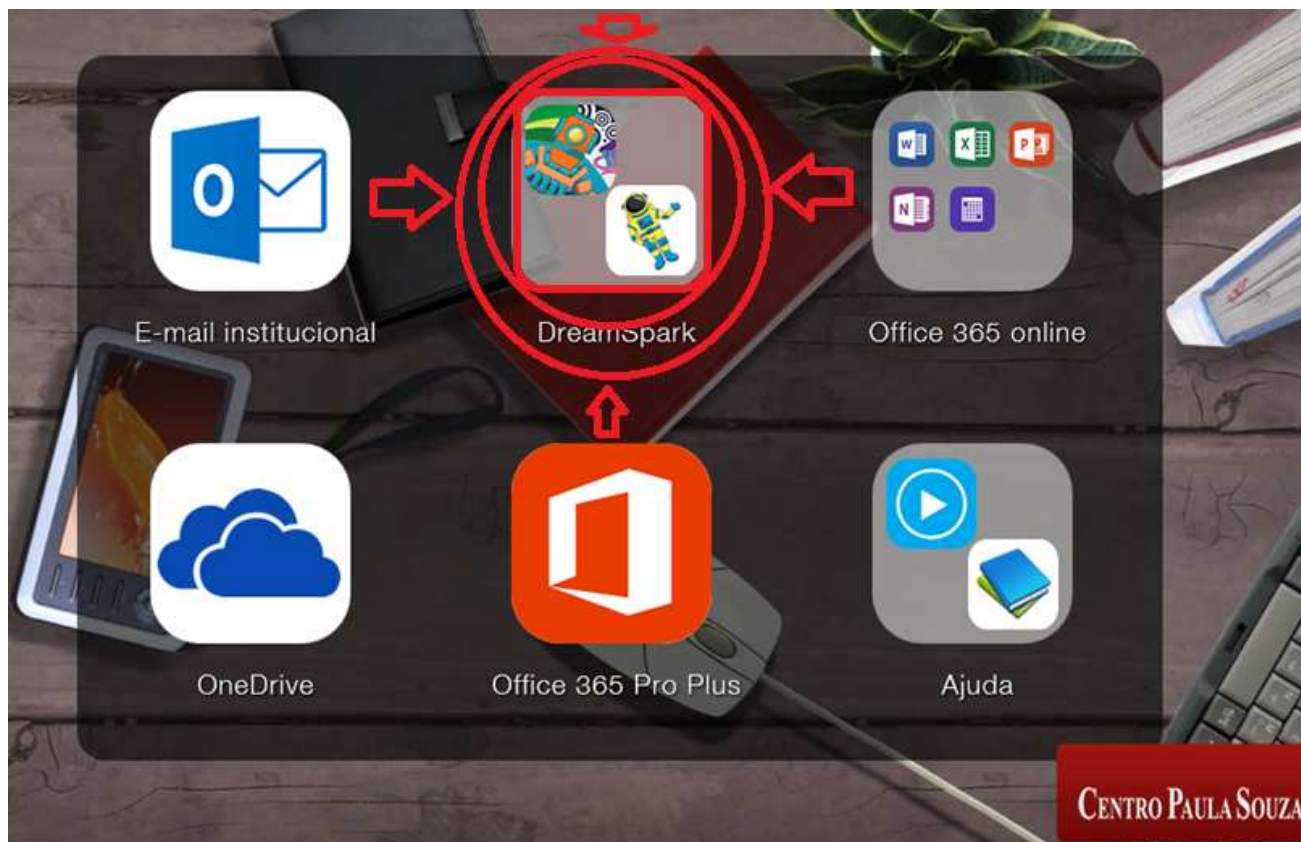

DreamSpark: Microsoft software for learning, teaching and research

Centro Paula Souza - ETEC - DreamSpark Premium

Pesquisa de Produto

Obrigado por se registrar.

Categorias	Microsoft Corporation		
<ul style="list-style-type: none">Popular (18)Novo (36)Sistemas de Operação (21)Ferramentas de Desenvolvimento (81)Servidores (80)Produtos (78)Outro (1)Todos (216)	 <p>Microsoft Windows 10 Technical Preview</p>	 <p>Microsoft Windows 8.1</p>	 <p>Microsoft Windows 8</p>
	 <p>Microsoft Windows 7</p>	 <p>Microsoft Visual Studio 2013</p>	 <p>Microsoft Visual Studio 2012</p>

Para baixar produtos: acesse www.etec.sp.gov.br clicar em Dreamspark

Atenção: a Imagem de Fundo modifica a cada novo acesso

DreamSpark – fazer login para visualizar os produtos

O DreamSpark é uma loja virtual de softwares, onde podemos baixar gratuitamente produtos da Microsoft incluindo estes exemplos: