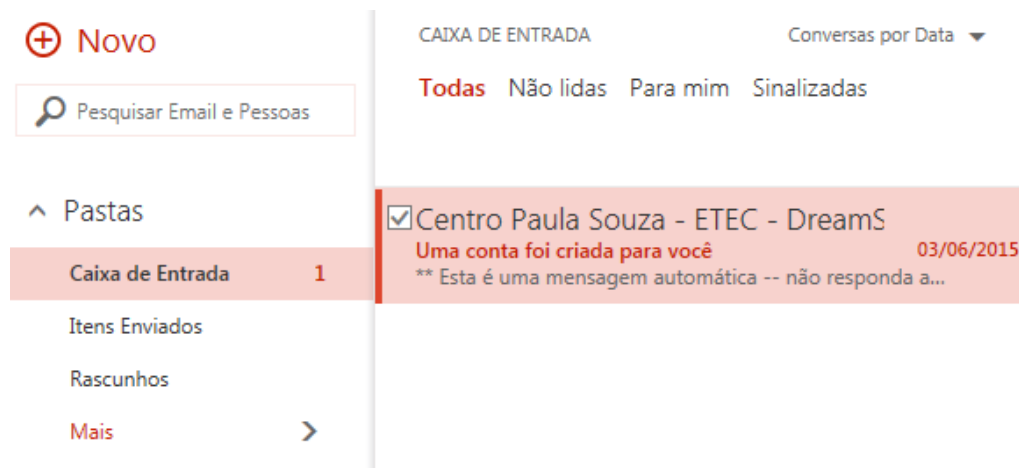

Como utilizar

Para acessar os serviços do projeto MSDN/Dreamspark usamos o endereço:

www.etec.sp.gov.br

Como utilizar o DreamSpark

Após trocar a senha, você recebeu este e-mail em sua caixa de entrada do seu e-mail @etec.sp.gov.br

Clique neste e-mail e abra a mensagem.

Como utilizar o DreamSpark

No e-mail encontre a linha no texto do e-mail, “**Conclua seu registro**” e clique no link para terminar o processo de cadastro.

** Esta é uma mensagem automática -- não responda a essa mensagem, pois você não receberá resposta. **