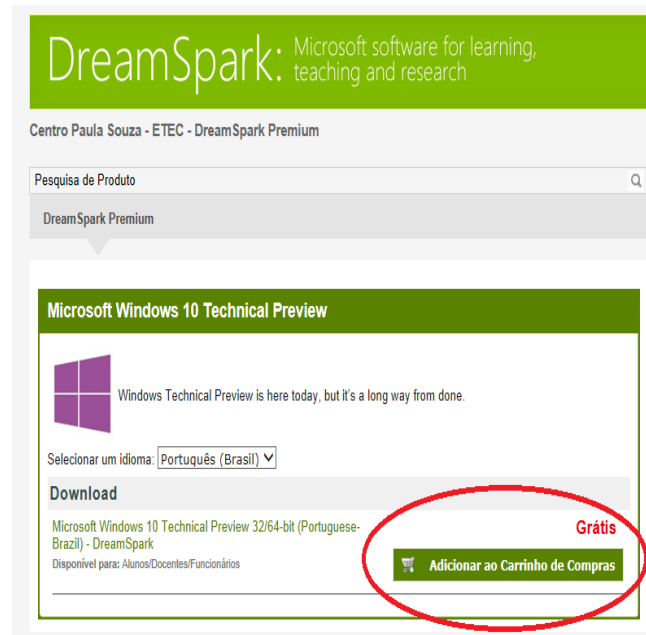

## DreamSpark – fazer login para visualizar os produtos

O DreamSpark é uma loja virtual de softwares, onde podemos baixar gratuitamente produtos da Microsoft incluindo estes exemplos:

E muito mais....

# Como exemplo vamos baixar o Windows 10

1

Primeiro faça o login e encontre o produto desejado e clique nele

aqui no exemplo, clicar

2 Adicione ao carrinho de compras, valor: Grátis

3

Clique em Retirada