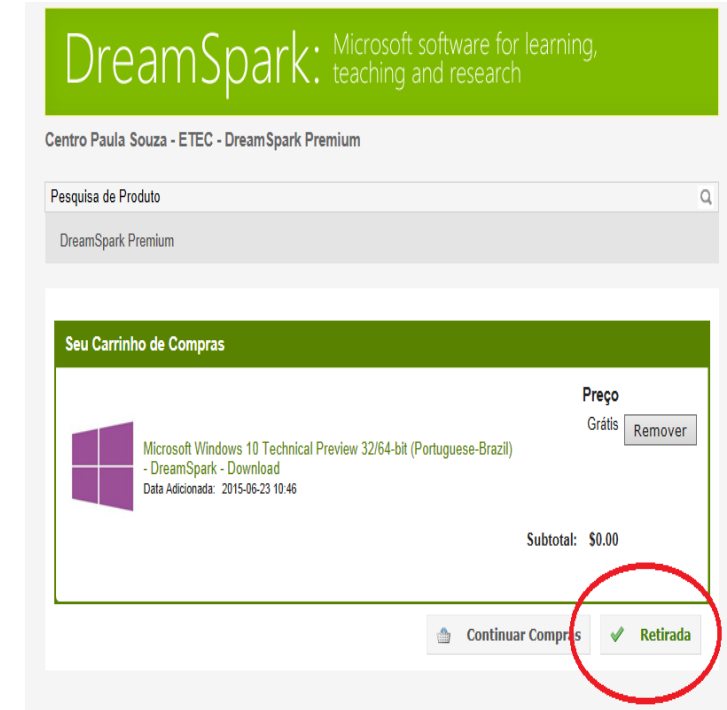

## DreamSpark – fazer login para visualizar os produtos

O DreamSpark é uma loja virtual de softwares, onde podemos baixar gratuitamente produtos da Microsoft incluindo estes exemplos:

E muito mais....

# Como exemplo vamos baixar o Windows 10

1

Primeiro faça o login e encontre o produto desejado e clique nele

aqui no exemplo, clicar

2 Adicione ao carrinho de compras, valor: Grátis

3

Clique em Retirada

# Continuação de como baixar o Windows 10

4