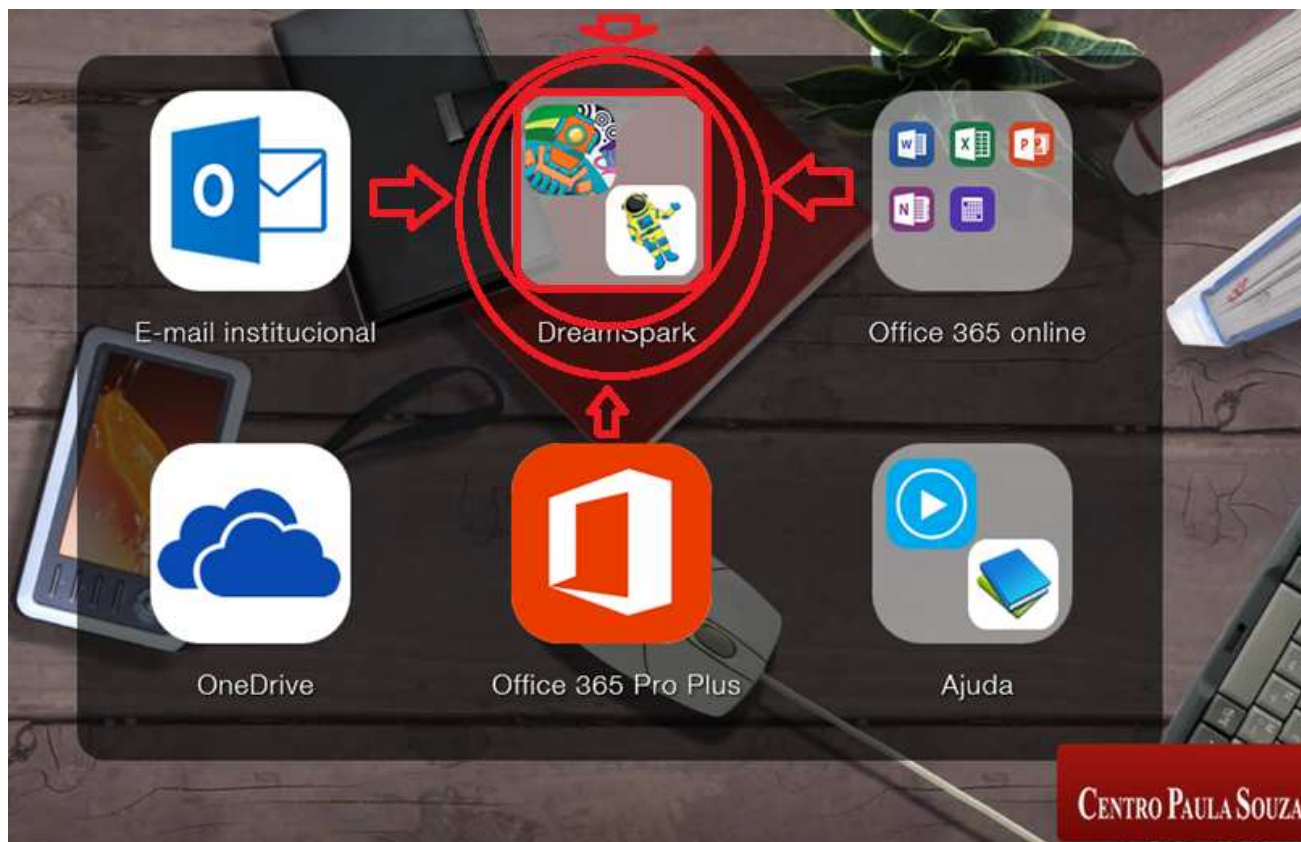

**DreamSpark:** Microsoft software for learning, teaching and research

Centro Paula Souza - ETEC - DreamSpark Premium

Pesquisa de Produto

**Obrigado por se registrar.**

Categorias	Microsoft Corporation		
<ul style="list-style-type: none"><li>Popular (18)</li><li>Novo (36)</li><li>Sistemas de Operação (21)</li><li>Ferramentas de Desenvolvimento (81)</li><li>Servidores (80)</li><li>Produtos (78)</li><li>Outro (1)</li><li>Todos (216)</li></ul>	 <p>Microsoft Windows 10 Technical Preview</p>	 <p>Microsoft Windows 8.1</p>	 <p>Microsoft Windows 8</p>
	 <p>Microsoft Windows 7</p>	 <p>Microsoft Visual Studio 2013</p>	 <p>Microsoft Visual Studio 2012</p>

Para baixar produtos: acesse [www.etec.sp.gov.br](http://www.etec.sp.gov.br) clicar em Dreamspark

Atenção: a Imagem de Fundo modifica a cada novo acesso

## DreamSpark – fazer login para visualizar os produtos

O DreamSpark é uma loja virtual de softwares, onde podemos baixar gratuitamente produtos da Microsoft incluindo estes exemplos:

E muito mais....