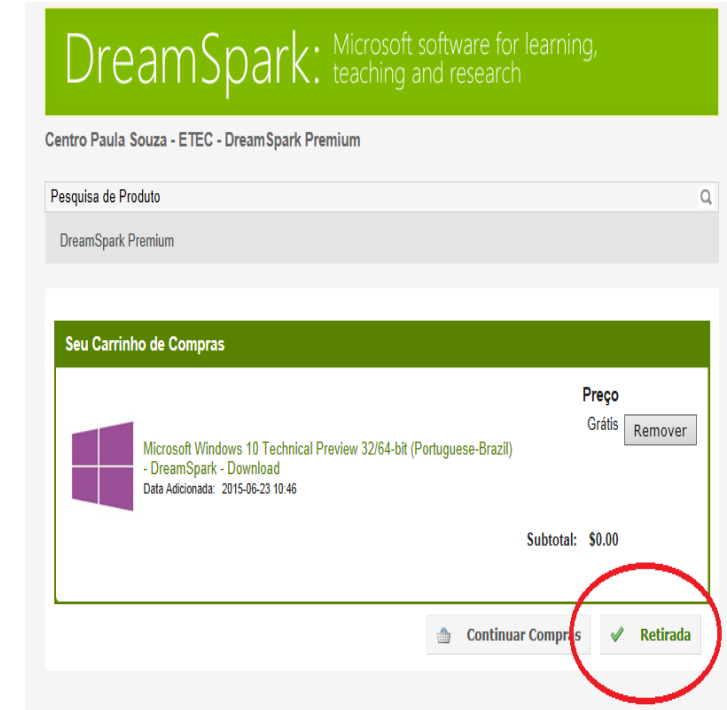

Para baixar produtos: acesse www.etec.sp.gov.br clicar em Dreamspark

Atenção: a Imagem de Fundo modifica a cada novo acesso

DreamSpark – fazer login para visualizar os produtos

O DreamSpark é uma loja virtual de softwares, onde podemos baixar gratuitamente produtos da Microsoft incluindo estes exemplos:

E muito mais....

Como exemplo vamos baixar o Windows 10

1

Primeiro faça o login e encontre o produto desejado e clique nele

aqui no exemplo, clicar

2 Adicione ao carrinho de compras, valor: Grátis

3

Clique em Retirada

Continuação de como baixar o Windows 10

4

Aceitar os Termos!

DreamSpark EULA

Esta mensagem se aplica a:

Produto
Microsoft Windows 10 Technical Preview 32/64-bit (Portuguese-Brazil) - DreamSpark - Download

CONTRATO DE ASSINATURA DO MICROSOFT DREAMSPARK DIRECT
Última atualização: Junho de 2013