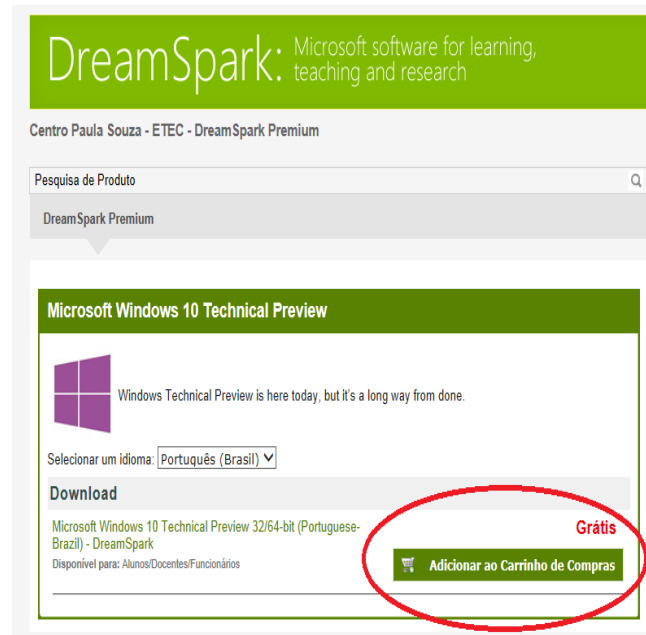

Para baixar produtos: acesse www.etec.sp.gov.br clicar em Dreamspark

Atenção: a Imagem de Fundo modifica a cada novo acesso

DreamSpark – fazer login para visualizar os produtos

O DreamSpark é uma loja virtual de softwares, onde podemos baixar gratuitamente produtos da Microsoft incluindo estes exemplos:

E muito mais....

Como exemplo vamos baixar o Windows 10

1

Primeiro faça o login e encontre o produto desejado e clique nele

aqui no exemplo, clicar

2 Adicione ao carrinho de compras, valor: Grátis

3

Clique em Retirada