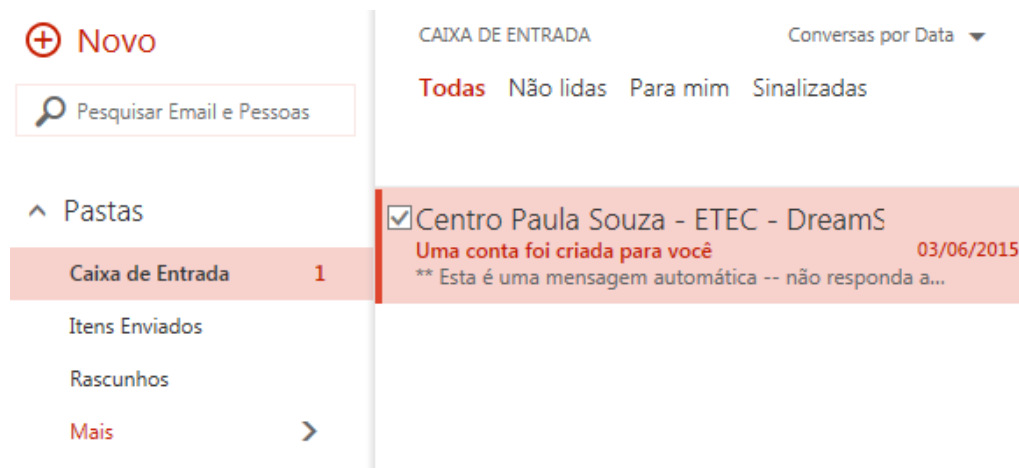

Como utilizar

Para acessar os serviços do projeto MSDN/Dreamspark usamos o endereço:

[www.etec.sp.gov.br](http://www.etec.sp.gov.br)

# Como utilizar o DreamSpark

Após trocar a senha, você recebeu este e-mail em sua caixa de entrada do seu e-mail @etec.sp.gov.br

Clique neste e-mail e abra a mensagem.